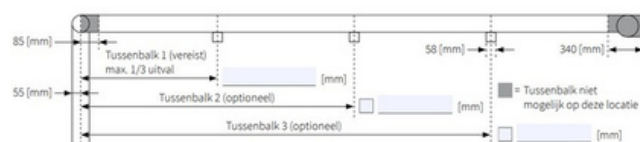

Tussenbalken

*Tussenbalk 1 is verplicht en maximaal 1/3 van de uitval. Afmeting vanaf de staanders.

*Tussenbalk 2 & 3 zijn optioneel. Afmeting vanaf de staanders.